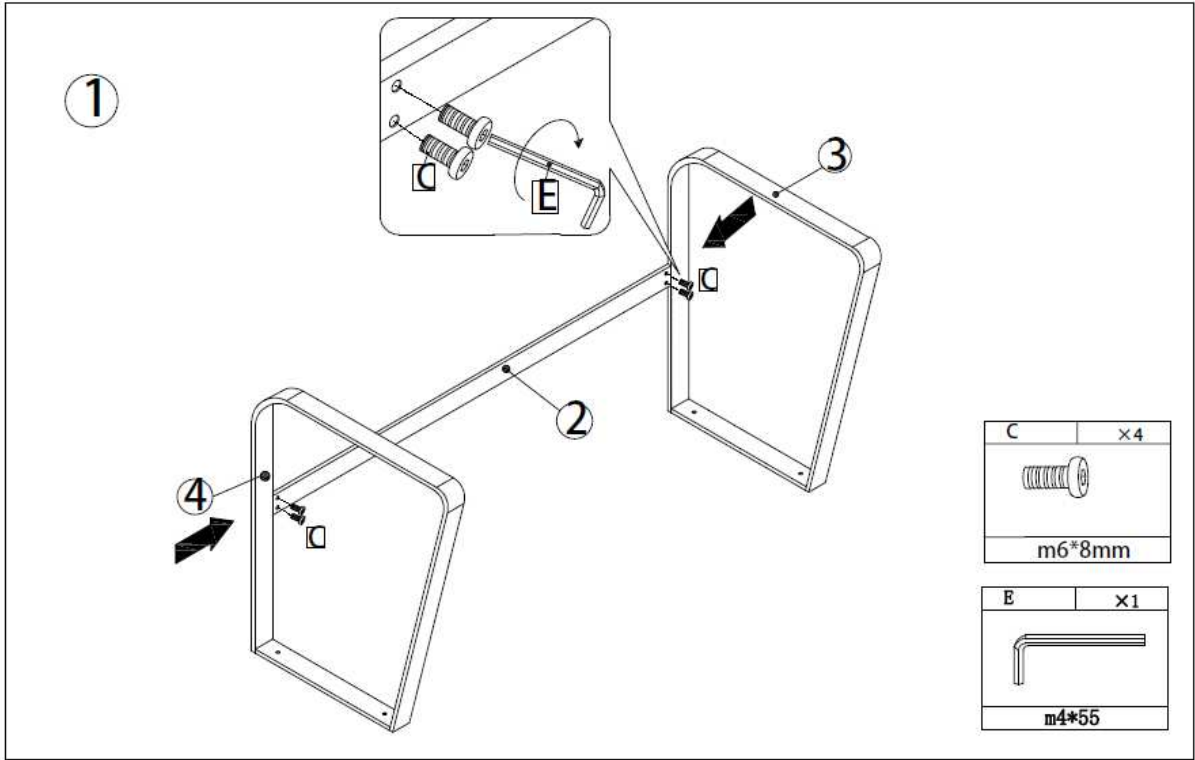

## Notice de Montage

### Bureau BEATA

<p>A</p>  <p>160*80mm</p>	<p>C</p>  <p>m6*8mm</p>	<p>D</p>  <p>m6*25mm</p>	<p>E</p>  <p>m4*55</p>	<p>F</p>  <p>40*40*5mm</p>
x1	x4	x4	x1	x4

3

4

OK