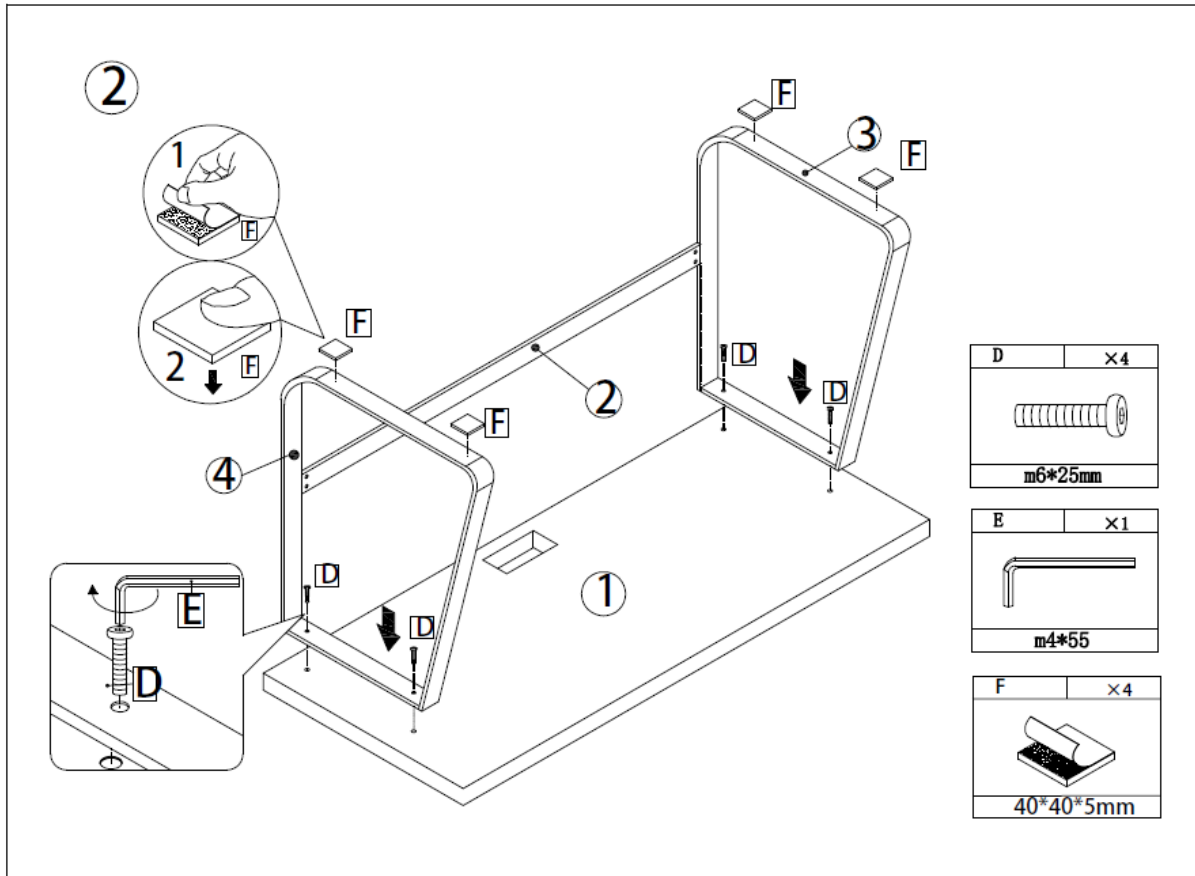

## Notice de Montage

### Bureau BEATA

<p>A</p>  <p>160*80mm</p>	<p>C</p>  <p>m6*8mm</p>	<p>D</p>  <p>m6*25mm</p>	<p>E</p>  <p>m4*55</p>	<p>F</p>  <p>40*40*5mm</p>
x1	x4	x4	x1	x4

3

4

OK